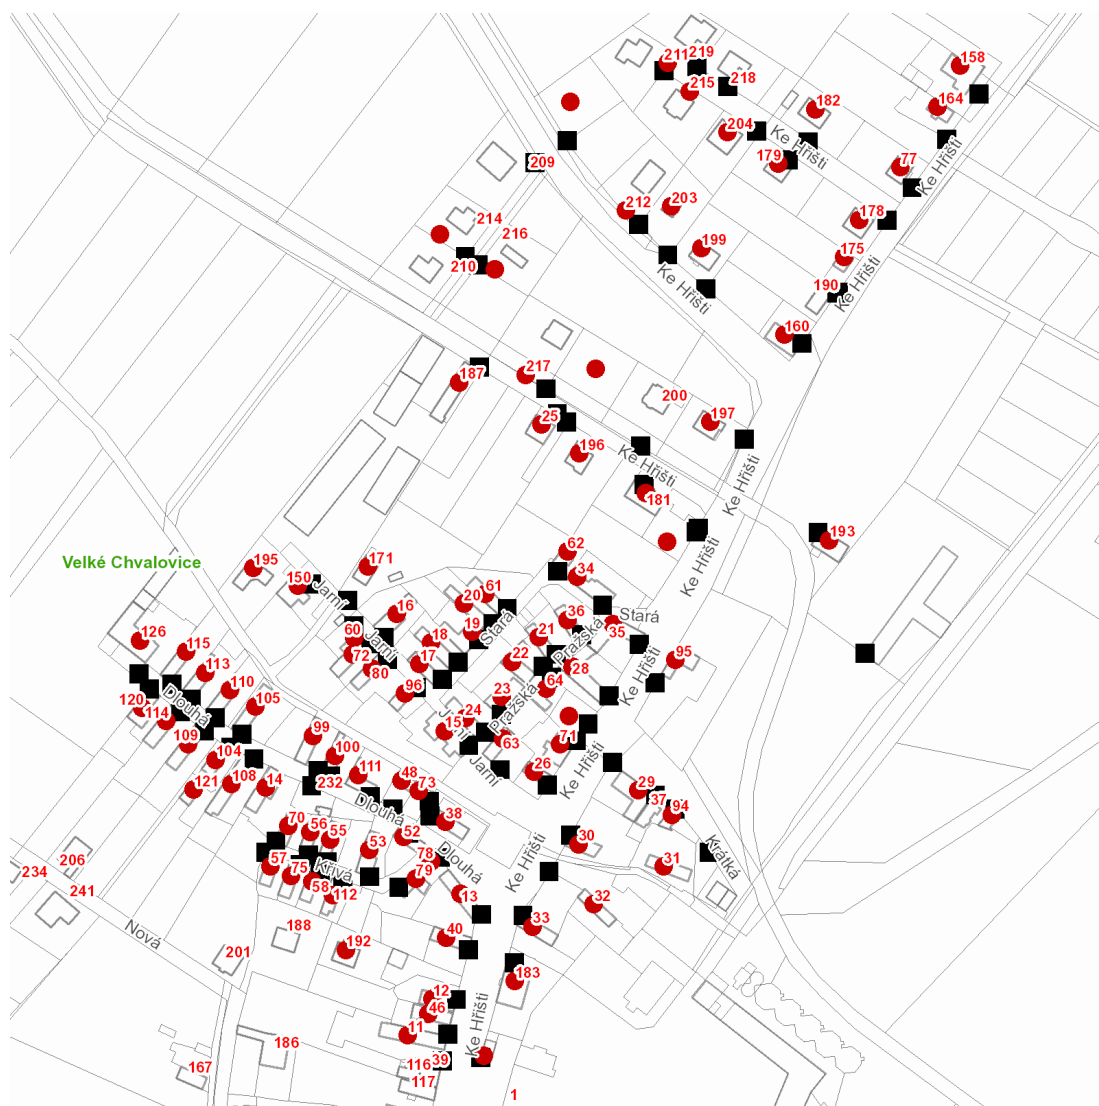

dne **24. 9. 2021** od **7:30** do **13:30** hodin

Plánovaná odstávka zahrnuje tyto lokality:**Pečky (okres Kolín)**část obce **Velké Chvalovice****Dlouhá: č. p.** 14, 38, 48, 73, 78, 99, 100, 104, 105, 108, 109, 110, 111, 113, 114, 115, 120, 121, 126**Jarní: č. p.** 15, 16, 17, 60, 63, 72, 80, 96, 150, 171, 195**Ke Hřišti: č. p.** 11, 12, 13, 25, 26, 28, 29, 30, 32, 33, 35, 40, 46, 71, 77, 95, 158, 160, 164, 175, 178, 179,
181, 182, 183, 187, 192, 193, 196, 197, 199, 203, 204, 211, 212, 215, 217**Krátká: č. p.** 31, 94**Křivá: č. p.** 52, 53, 55, 56, 57, 58, 70, 75, 79, 112**Pražská: č. p.** 21, 22, 23, 24, 36, 64**Stará: č. p.** 18, 19, 20, 34, 61, 62kat. území **Velké Chvalovice** (kód **778842**): **parcelní č.** 23/4, 31, 322, 357/34, 357/51, 357/52, 359/206

dne 24. 9. 2021 od 7:30 do 13:30 hodin

Orientační mapový podklad odstávkou dotčených lokalit

VYSVĚTLIVKY

- – adresy dotčené odstávkou elektřiny
- – místa připojení k elektrické síti dotčená odstávkou

INFORMACE ZASLÁNA

IDDS: 8zwbr8t (Město Pečky)